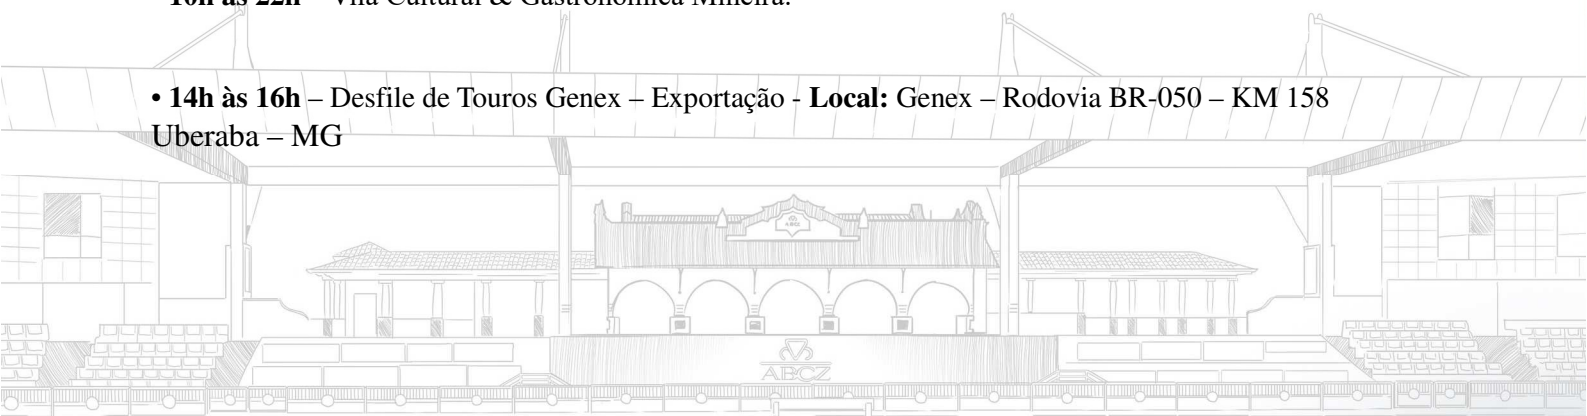

29/04/2025 – (Terça-feira)

- **8h às 18:00** – 1º Shopping de Zebuínos Online e Presencial da ABCZ-SHOPPING. - **Local:** Fazenda Experimental Orestes Prata Tibery Júnior – MG-427 – KM 2, Uberaba - MG
- **09h às 12h** – Desfile de Touros Genex - **Local:** Genex – Rodovia BR-050 – KM 158, Uberaba - MG
- **10h às 22h** – Vila Cultural & Gastronômica Mineira.
- **14h às 16h** – Desfile de Touros Genex – Exportação - **Local:** Genex – Rodovia BR-050 – KM 158 Uberaba – MG