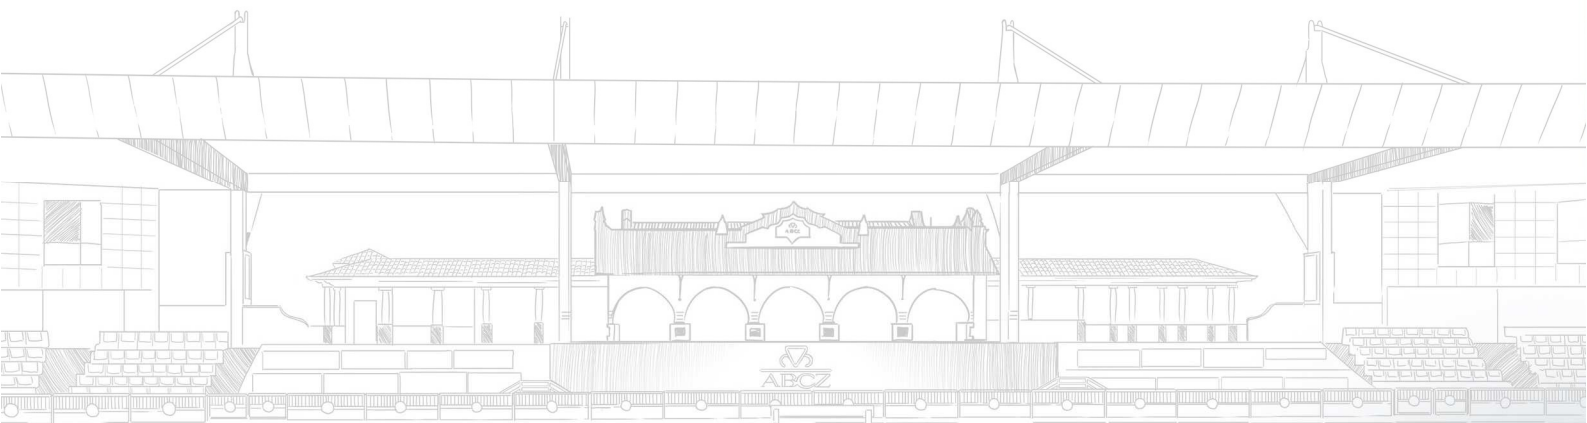

90ª EXP ZEBU

26 DE ABRIL A 04 DE MAIO 2025 . UBERABA - MG